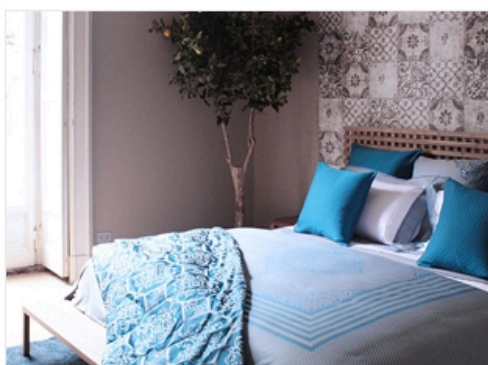

SHOWROOM FRETTE

11.12.2012

Wall&decò, insieme ad alcuni dei più prestigiosi marchi italiani di decoro d'interni, partecipa alla realizzazione dell'allestimento dello Showroom Frette di Milano. L'allestimento a cura di Alessandro Pasinelli Studio, valorizza al meglio la shopping experience in questo noto showroom.

06.12.2012
MAISON&OBJET GENNAIO 2013

Dal 18 al 22 gennaio 2013 a Maison&Objet di Parigi riprende l'appuntamento annuale con la presentazione delle nuove collezioni di Wall&decò allo Stand G173 Hall 7.

Le proposte 2013 interpretano perfettamente lo spirito emozionale delle soluzioni visive Wall&decò offrendo degli autentici complementi d'arredo che denotano una costante ricerca per un gusto raffinato, ricco di dettagli e dal sorprendente fascino visivo.